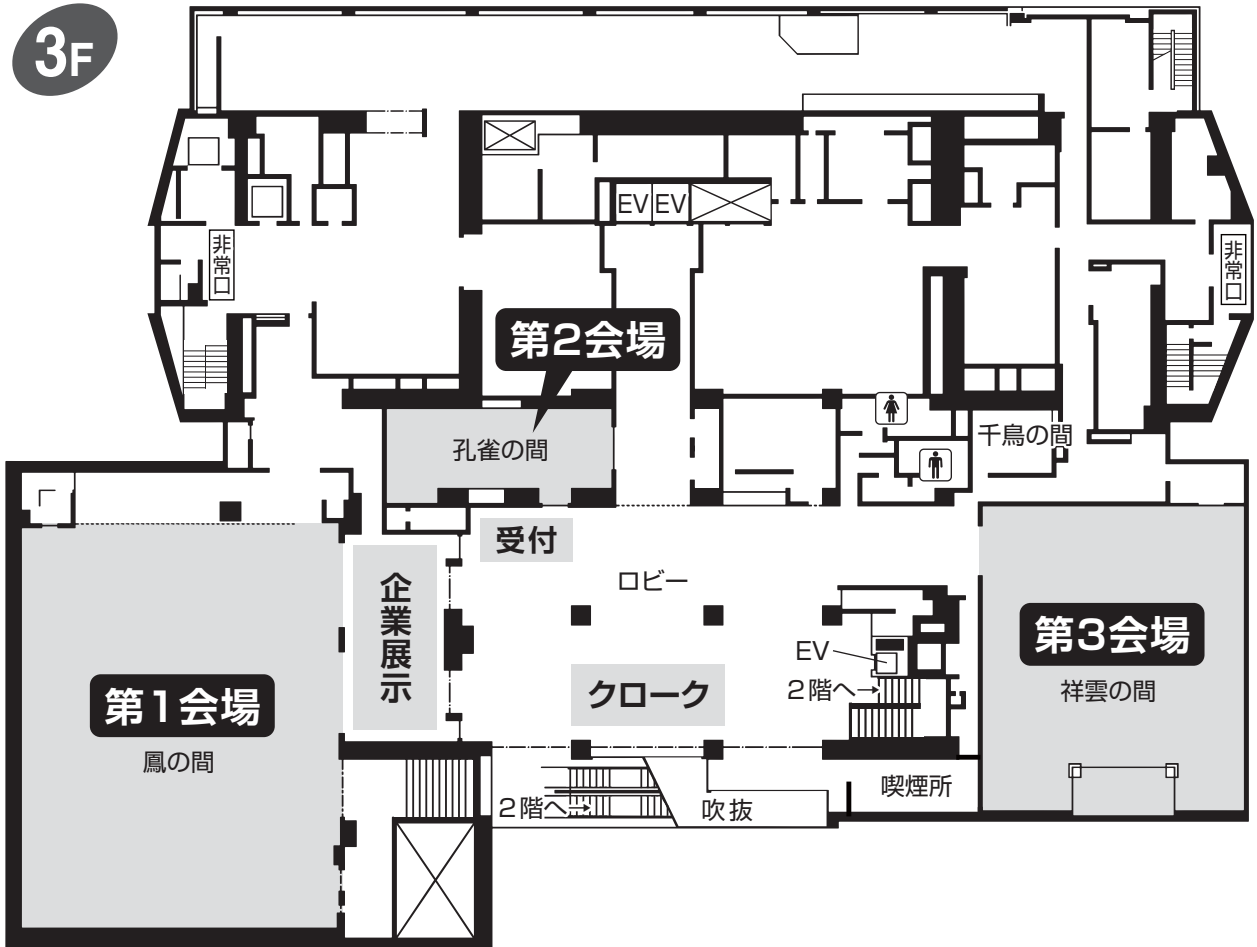

### ■お車でお越しの場合

札幌自動車道「札幌北インター」より約20分。

（ 駐車場は創成川通り沿い(南から北上するルート)に入口がございます。  
地下2階、3階に駐車場をご用意しております。(予約不要)  
収容可能な車のサイズ：高さ1.9m

3F

22F

23F

24F