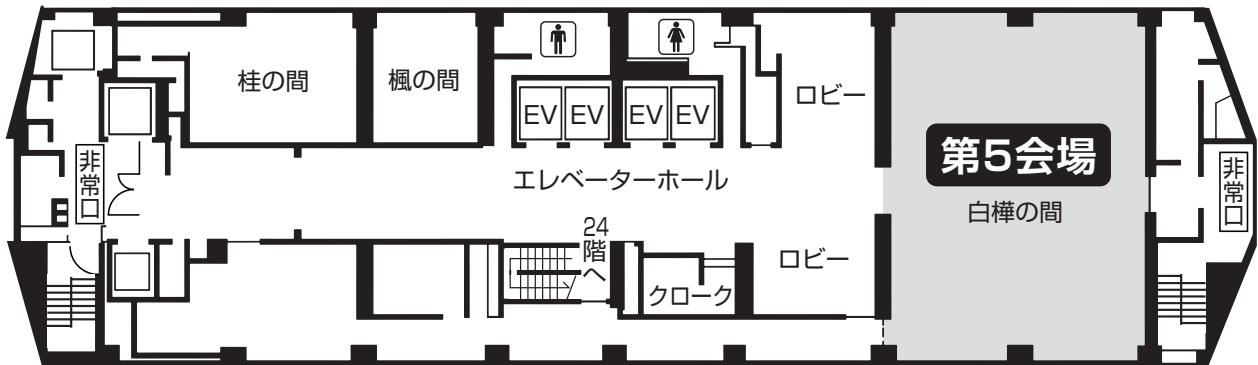

### ■お車でお越しの場合

札幌自動車道「札幌北インター」より約20分。

（ 駐車場は創成川通り沿い(南から北上するルート)に入口がございます。  
地下2階、3階に駐車場をご用意しております。(予約不要)  
収容可能な車のサイズ：高さ1.9m

3F

22F

23F

24F